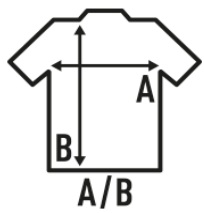

ARUBA

Basic Tank Top für Mädchen mit Schwimmer hinten und leicht tailliert. Abnehmbares Etikett. Verfügbar in 13 Farben und von Größe XS bis XL.

Details:

- Racerback-Tanktop.
- 1x1 Rippe an Kragen.
- Ringerrücken.
- 200 g/m²
- 100% Kardierte Baumwolle
- Abnehmbares Etikett

100% Kardierte Baumwolle. Gewicht: 200 g/m²

Box/Box 50

Pack/Pack 50

SIZE/Size

EU	XS	S	M	L	XL
Width	36 cm	38 cm	40 cm	42 cm	44 cm
Länge	59 cm	61 cm	63 cm	65 cm	67 cm

White (WH)

Sand (SA)

Black (BK)