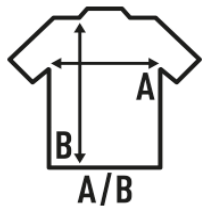

**MILOS**

Single jersey. Lady racer tank top with scallop bottom.

100% cotton. 120gsm

Box/Box 50

Pack/Pack 10

**SIZE/Size**

EU	S	M	L	XL	XXL
Width	15 cm	16 cm	17 cm	18 cm	19 cm
Länge	27 cm	28 cm	29 cm	30 cm	31 cm