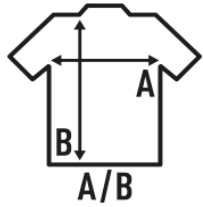

## MALDIVAS

Frauen T-Shirt mit Raglan 3/4 Ärmeln und weitem Rundhalsausschnitt. Abnehmbares Etikett. In 11 Farben erhältlich.

Details:

- Breiter Rundhalsausschnitt.
- Single-Jersey.
- Ärmel Raglan 3/4.
- Abnehmbares Etikett

### SIZE/Size

EU	S/M	L/XL
Width	64 cm	66 cm
Länge	63 cm	65 cm

White  
(WH)

Black  
(BK)

Denim  
(DN)

Fucsia  
(FU)

Tangerine  
(TG)

Turquoise  
(TU)