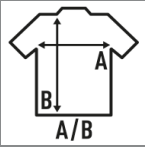

MALDIVAS

Frauen T-Shirt mit Raglan 3/4 Ärmeln und weitem Rundhalsausschnitt. Abnehmbares Etikett. In 11 Farben erhältlich.

Details:

- Breiter Rundhalsausschnitt.
- Single-Jersey.
- Ärmel Raglan 3/4.
- Abnehmbares Etikett

50% Baumwolle / 50% Viskose. Gewicht: 120 g/m²

Box/Box 50

Pack/Pack 50

SIZE/Size

EU	S/M	L/XL
Width	64 cm	66 cm
Länge	63 cm	65 cm