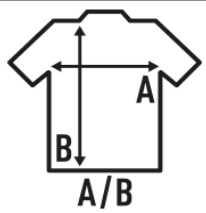

MARTINICA

Damen Tank Top mit Rundhalsausschnitt, 100% Baumwolle. Abnehmbares Etikett.

Details:

- Single-Jersey.
- 120 g/m²
- 100% Baumwolle
- Abnehmbares Etikett

100% Baumwolle. Gewicht: 120 g/m².

Box/Box 50

Pack/Pack 10

SIZE/Size

EU	S/M	L/XL
Width	38 cm	41 cm
Länge	69 cm	71 cm

White
(WH)

Black
(BK)

Vanilla Pastel
(VAP)

Sky Blue Pastel
(SKP)