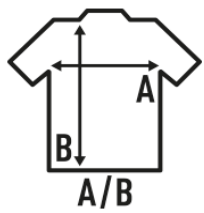

TOBAGO

Kurzärmeliges Damen-T-Shirt aus Single-Jersey, weitem Rundhalsausschnitt und gerollten Ärmeln, 100% Baumwolle. Abnehmbares Etikett. In 4 Farben erhältlich.

Details:

- Breiter Rundhalsausschnitt.
- Single-Jersey.
- Gerollte Ärmel.
- 140 g/m²
- 100% Baumwolle
- Abnehmbares Etikett

100% Baumwolle. Gewicht: 140 g/m²

Box/Box 50

Pack/Pack 50

SIZE/Size

EU	S	M	L
Width	49 cm	51 cm	53 cm
Länge	66 cm	68 cm	72 cm

White
(WH)

Black
(BK)

Coral
(CO)