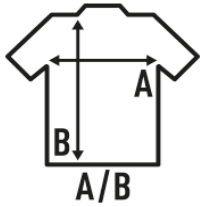

TOBAGO

Kurzärmeliges Damen-T-Shirt aus Single-Jersey, weitem Rundhalsausschnitt und gerollten Ärmeln, 100% Baumwolle. Abnehmbares Etikett. In 4 Farben erhältlich.

Details:

- Breiter Rundhalsausschnitt.
- Single-Jersey.
- Gerollte Ärmel.
- Abnehmbares Etikett

100% Baumwolle. Gewicht: 140 g/m²

Box/Box 50

Pack/Pack 50

SIZE/Size

EU	S	M	L
Width	49 cm	51 cm	53 cm
Länge	66 cm	68 cm	72 cm