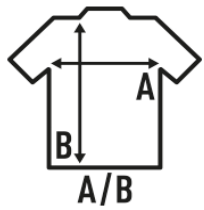

TENERIFE

Damenhemd mit V-Ausschnitt und Slubstoff. Verfügbar in 5 Farben. Abnehmbares Etikett.

Details.

- Passform.
- V-Ausschnitt.
- Slub-Stoff.
- 120 g/m² approx.
- 100% Baumwolle slub
- Abnehmbares Etikett

100% Baumwolle. Gewicht: 120 g/m². approx.

Box/Box 50

Pack/Pack 50

SIZE/Size

EU	S/M	L/XL
Width	64 cm	67 cm
Länge	66 cm	68 cm