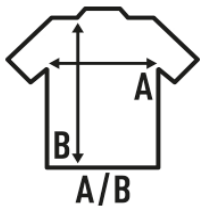

TENERIFE

Damenhemd mit V-Ausschnitt und Slubstoff. Verfügbar in 5 Farben. Abnehmbares Etikett.

Details.

- Passform.
- V-Ausschnitt.
- Slub-Stoff.
- 120 g/m² approx.
- 100% Baumwolle slub
- Abnehmbares Etikett

100% Baumwolle. Gewicht: 120 g/m². approx.

Box/Box 50

Pack/Pack 50

SIZE/Size

EU	S/M	L/XL
Width	64 cm	67 cm
Länge	66 cm	68 cm

White
(WH)

Black
(BK)

Pink Pastel
(PKP)