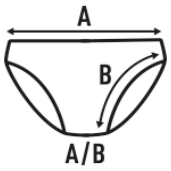

BRIEFS

Damenunterhosen.
Seitennaht.
Elastischer Bund mit JHK-Emblem.

GM: 85%Baumwolle 10%viskose 5%spandex

Rib: 53%nylon 20%polyester 27%spandex

95% Baumwolle 5% spandex. Gewicht: 160 g/m² approx.

Box/Box 25

Pack/Pack 1

SIZE/Size

EU	XS	S	M	L	XL	XXL
Width	32 cm	34 cm	36 cm	38 cm	40 cm	42 cm
Länge	22 cm	23 cm	24 cm	25 cm	26 cm	27 cm

White
(WH)

Black
(BK)

Grey Melange
(GM)