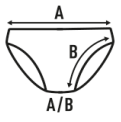

BRIEFS

Damenunterhosen.
Seitennaht.
Elastischer Bund mit JHK-Emblem.

GM: 85%Baumwolle 10%viskose 5%spandex

Rib: 53%nylon 20%polyester 27%spandex

95% Baumwolle 5% spandex. Gewicht: 160 g/m² approx.

Box/Box 25

Pack/Pack 3

SIZE/Size

EU	XS	S	M	L	XL	XXL
Width	32 cm	34 cm	36 cm	38 cm	40 cm	42 cm
Länge	22 cm	23 cm	24 cm	25 cm	26 cm	27 cm

White
(WH)

Black
(BK)

Grey Melange
(GM)