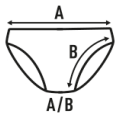

BRIEFS

Damenunterhosen.
Seitennaht.
Elastischer Bund mit JHK-Emblem.

GM: 85%Baumwolle 10%viskose 5%spandex

Rib: 53%nylon 20%polyester 27%spandex

95% Baumwolle 5% spandex. Gewicht: 160 g/m² approx.

Box/Box 25

Pack/Pack 3

SIZE/Size

EU	XS	S	M	L	XL	XXL
Width	32 cm	34 cm	36 cm	38 cm	40 cm	42 cm
Länge	22 cm	23 cm	24 cm	25 cm	26 cm	27 cm

White
(WH)

Black
(BK)

Grey Melange
(GM)