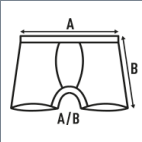

## MIDWAY BRIEFS

Herrenunterwäsche Halbblange Unterhosen.  
Seitennaht.  
Elastischer Bund mit JHK-Emblem.

GM: 85%Baumwolle 10%viskose 5%spandex

Rib: 53%nylon 20%polyester 27%spandex

95% Baumwolle 5% spandex. Gewicht: 160 g/m<sup>2</sup> approx.

### SIZE/Size

EU	XS	S	M	L	XL	XXL
Width	28 cm	32 cm	36 cm	40 cm	44 cm	48 cm
Länge	29 cm	30 cm	31 cm	32 cm	33 cm	34 cm

White  
(WH)

Black  
(BK)

Grey Melange  
(GM)