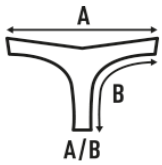

THONG

Damentanga.
Seitennaht.
Elastischer Bund mit JHK-Emblem.

GM: 85%Baumwolle 10%viskose 5%spandex

Rib: 53%nylon 20%polyester 27%spandex

95% Baumwolle 5% spandex. Gewicht: 160 g/m² approx.

Box/Box 25

Pack/Pack 3

SIZE/Size

EU	XS	S	M	L	XL	XXL
Width	34 cm	36 cm	38 cm	40 cm	42 cm	44 cm
Länge	27 cm	28 cm	29 cm	30 cm	31 cm	32 cm

White
(WH)

Black
(BK)

Grey Melange
(GM)