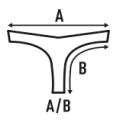

**THONG**

Damentanga.  
Seitennaht.  
Elastischer Bund mit JHK-Emblem.

GM: 85%Baumwolle 10%viskose 5%spandex

Rib: 53%nylon 20%polyester 27%spandex

95% Baumwolle 5% spandex. Gewicht: 160 g/m<sup>2</sup> approx.

Box/Box 25

Pack/Pack 3

**SIZE/Size**

EU	XS	S	M	L	XL	XXL
Width	34 cm	36 cm	38 cm	40 cm	42 cm	44 cm
Länge	27 cm	28 cm	29 cm	30 cm	31 cm	32 cm

White  
(WH)

Black  
(BK)

Grey Melange  
(GM)