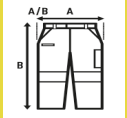

## DUBAI (CARGO)

Hose mit mehreren Taschen.  
Elastische Rückentaille.  
Zwei Taschen an der vordere Teil.  
Eine Mini-Paspeltasche am rechtes Bein.  
Innenknopf und Reißverschluss.  
Zwei Taschen auf der linken Seite mit drei Fächer.

Auf der Rückseite hat es zwei Taschen, einer von ihnen mit Klappe. Dekorstreifen, der von der linken Tasche bis zur Seitennaht reicht.  
Am rechten Bein eine schräge Tasche mit zwei Fächern.

65% Polyester / 35% Baumwolle. Gewicht: 250 g/m<sup>2</sup> approx

### SIZE/Size

EU	38	40	42	44	46	48	50	52	54
Width	36 cm	38 cm	40 cm	42 cm	44 cm	46 cm	48 cm	50 cm	52 cm
Länge	108 cm	109 cm	110 cm	111 cm	112 cm	113 cm	114 cm	115 cm	116 cm

Black  
(BK)

Navy  
(NY)

Graphite  
(GF)