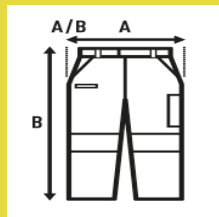

## DUBAI LADY (CARGO)

65% Poliéster / 35% Algodón. Gramaje: 250

65% Polyester / 35% Baumwolle. Gewicht: 250 g/m² approx

Box/Box 25

Pack/Pack 1

### SIZE/Size

EU	36	38	40	42	44	46	48	50
Width	34 cm	36 cm	38 cm	40 cm	42 cm	44 cm	46 cm	48 cm
Länge	103 cm	104 cm	104 cm	104 cm	105 cm	105 cm	106 cm	106 cm

  
Black  
(BK)

  
Navy  
(NY)

  
Graphite  
(GF)