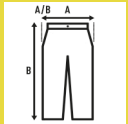

## LISBON (SCRUB)

Schlupfhose, unisex.  
Elastischer Bund mit Knopf (4 Löcher mit Rand) und Reißverschluss vorne.  
Gesäßtasche rechts.

65% Polyester / 35% Baumwolle. Gewicht: 170 g/m<sup>2</sup> approx

### SIZE/Size

EU	XS	S	M	L	XL	XXL	3XL
Width	46 cm	48 cm	50 cm	52 cm	54 cm	56 cm	58 cm
Länge	100 cm	102 cm	104 cm	106 cm	108 cm	110 cm	112 cm

White  
(WH)

Azzure  
(AZ)

EMERALD  
(EM)