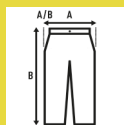

LISBON (SCRUB)

Schlupfhose, unisex.
Elastischer Bund mit Knopf (4 Löcher mit Rand) und Reißverschluss vorne.
Gesäßtasche rechts.

65% Polyester / 35% Baumwolle. Gewicht: 170 g/m² approx

Box/Box 50 uds.

SIZE/Size

EU	XS	S	M	L	XL	XXL	3XL
Width	46 cm	48 cm	50 cm	52 cm	54 cm	56 cm	58 cm
Länge	100 cm	102 cm	104 cm	106 cm	108 cm	110 cm	112 cm

White
(WH)

Azzure
(AZ)

EMERALD
(EM)