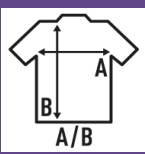

## CURVES LADY T-SHIRT

**Βασικό μπλουζάκι σε μεγάλες διαστάσεις για γυναίκες, κοντό μανίκι και 100% βαμβάκι.**  
 Ιδανικό για προσωποποίηση με μεταξοτυπία, βινύλιο, μεταφορά και ψηφιακή εκτύπωση. Διατίθεται επίσης για άνδρες και παιδιά.

Λεπτομέρειες:

- Ελαφρώς τοποθετημένο.
- Διπλή ραφή στο λαιμό, μανίκια και στρίφομα.
- 1X1 rib λάστιχο στο κολάρο.
- GM - 85% βαμβάκι / 15% βισκόζη
- Αφαιρούμενη ετικέτα

100% βαμβάκι. Βάρος: 145 γρ.

Box/Box 100

### SIZE/Size

EU	S	M	L	XL
Width	53 cm	56 cm	59 cm	62 cm
μήκος	70 cm	73 cm	74 cm	76 cm

White  
(WH)

Black  
(BK)

Red  
(RD)

Navy  
(NY)

Royal Blue  
(RB)

Fucsia  
(FU)