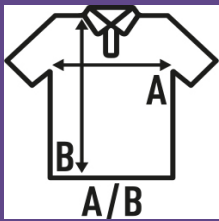

## CURVES POLO

**Μπλούζα μανίκι pique polo για γυναίκες σε μεγάλα μεγέθη, 100% βαμβάκι.** Αφαιρούμενη ετικέτα. Ιδανική για κεντήματα, εκτύπωση οθόνης ή προσαρμογή με μεταφορά ή βινύλιο. 6 χρώματα. Διατίθενται επίσης για άνδρες και παιδιά.

Λεπτομέρειες:

- Pique ύφασμα
- Πλάκα με τρία κουμπιά.
- 1X1 rib λάστιχο στον γιακά και στις μανσέτες.
- Πλαϊνά σχισίματα.
- 200 g/m<sup>2</sup>
- 100% κυψελωτο και σαμφοριζέ βαμβάκι
- Αφαιρούμενη ετικέτα

100% κυψελωτο και σαμφοριζέ βαμβάκι. Βάρος: 200 γρ.

Box/Box 50

Pack/Pack 50

SIZE/Size

EU	S	M	L	XL
Width	56 cm	58 cm	60 cm	62 cm
μήκος	73 cm	73 cm	75 cm	75 cm

White  
(WH)

Black  
(BK)

Red  
(RD)