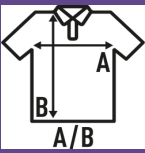

CURVES POLO

Μπλούζα μανίκι ρίγες polo για γυναίκες σε μεγάλα μεγέθη, 100% βαμβάκι. Αφαιρούμενη ετικέτα. Ιδανική για κεντήματα, εκτύπωση οθόνης ή προσαρμογή με μεταφορά ή βινύλιο. 7 χρώματα. Διατίθενται επίσης για άνδρες και παιδιά.

Λεπτομέρειες:

- Ρίγες ύφασμα
- Πλάκα με τρία κουμπιά.
- 1X1 rib λάστιχο στον γιακά και στις μανσέτες.
- Πλαϊνά σχισίματα.
- Αφαιρούμενη ετικέτα

100% κυψελωτο και σαμφοριζέ βαμβάκι. Βάρος: 200 γρ.

Box/Box 50

Pack/Pack 50

SIZE/Size

EU	S	M	L	XL
Width	56 cm	58 cm	60 cm	62 cm
μήκος	73 cm	73 cm	75 cm	75 cm

White
(WH)

Black
(BK)

Red
(RD)

Navy
(NY)

Royal Blue
(RB)