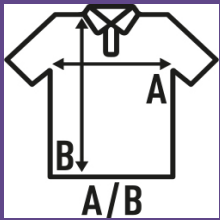

CURVES POLO

Μπλούζα μανίκι ρίκε polo για γυναίκες σε μεγάλα μεγέθη, 100% βαμβάκι. Αφαιρούμενη ετικέτα. Ιδανική για κεντήματα, εκτύπωση οθόνης ή προσαρμογή με μεταφορά ή βινύλιο. 7 χρώματα. Διατίθενται επίσης για άνδρες και παιδιά.

Λεπτομέρειες:

- Ρίκε ύφασμα
- Πλάκα με τρία κουμπιά.
- 1X1 rib λάστιχο στον γιακά και στις μανσέτες.
- Πλαϊνά σχισίματα.
- Αφαιρούμενη ετικέτα

100% κυψελωτο και σαμφοριζέ βαμβάκι. Βάρος: 200 γρ.

Box/Box 50

Pack/Pack 50

SIZE/Size

EU	S	M	L	XL
Width	56 cm	58 cm	60 cm	62 cm
μήκος	73 cm	73 cm	75 cm	75 cm

White
(WH)

Black
(BK)

Red
(RD)

Navy
(NY)

Royal Blue
(RB)