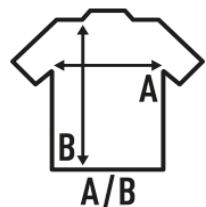

CURVES SLUB

T-shirt με V-λαιμό και κοντά μανίκια για τις γυναίκες σε μεγάλα μεγέθη. Διατίθεται σε μαύρο και άσπρο. Αφαιρούμενη ετικέτα.

Λεπτομέρειες:

- Φλάμμα ύφασμα.
- Φωτιζόμενη μορφή.
- Κορδόνι κορυφής με ραβδώσεις.
- Χωρίς τελείωμα στα μανίκια και στο κάτω μέρος.
- Αφαιρούμενη ετικέτα

100% Βαμβακερό. Βάρος: 120 γρ.

Box/Box 100

Pack/Pack 100

SIZE/Size

EU	S	M	L	XL
Width	47 cm	52 cm	56 cm	60 cm
μήκος	68 cm	69 cm	72 cm	74 cm

White
(WH)

Black
(BK)