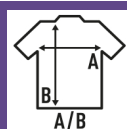

CURVES SLUB

T-shirt με V-λαιμό και κοντά μανίκια για τις γυναίκες σε μεγάλα μεγέθη. Διατίθεται σε μαύρο και άσπρο. Αφαιρούμενη ετικέτα.

Λεπτομέρειες:

- Φλάμμα ύφασμα.
- Φωτιζόμενη μορφή.
- Κορδόνι κορυφής με ραβδώσεις.
- Χωρίς τελείωμα στα μανίκια και στο κάτω μέρος.
- Αφαιρούμενη ετικέτα

100% Βαμβακερό. Βάρος: 120 γρ.

Box/Box 100 uds.

SIZE/Size

EU	S	M	L	XL
Width	47 cm	52 cm	56 cm	60 cm
μήκος	68 cm	69 cm	72 cm	74 cm

White
(WH)

Black
(BK)