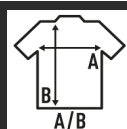

**ELITE**

Παντελόνια ποδοσφαίρου για άνδρες με ελαστική μέση και ρυθμιζόμενο κορδόνι περισφιξης. Διατίθεται σε 6 χρώματα από μέγεθος S έως XXL. Για μικρότερα μεγέθη ελέγξτε τα παντελόνια του παιδιού REF: ELITESHK.

Λεπτομέρειες:

- Εσώρουχα ενηλίκων και παιδιών.
- Ελαστική μέση με ρυθμιζόμενο κορδόνι περισφιξης.
- 140 g/m<sup>2</sup> approx.
- 100% πολυέστερ

100% Polyester. Βάρος: 140 γρ. Περίπου.

Box/Box 50 uds.

**SIZE/Size**

EU	M	L	XL	2XL
Width	34 cm	39 cm	43 cm	50 cm
μήκος	43 cm	45 cm	46 cm	48 cm