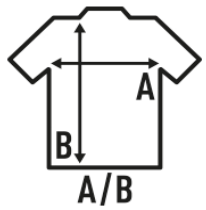

Λεπτομέρειες:

- Εσώρουχα ενηλίκων και παιδιών.
- Ελαστική μέση με ρυθμιζόμενο κορδόνι περισφιξης.
- 140 g/m<sup>2</sup> approx.
- 100% πολυέστερ

100% Polyester. Βάρος: 140 γρ. Περίπου.

Box/Box 50

Pack/Pack 1

**SIZE/Size**

EU	M	L	XL	2XL
Width	34 cm	39 cm	43 cm	50 cm
μήκος	43 cm	45 cm	46 cm	48 cm

White  
(WH)

Black  
(BK)

Red  
(RD)

Royal Blue  
(RB)

Fucsia  
(FU)

Green  
(GR)