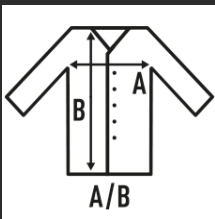

KID ELITE

Παντελόνι φόρμας ενηλίκων. Λάστιχο στη μέση και εσωτερικό κορδόνι ίδιου χρώματος.

100% polyester. Βάρος: 140 γρ.

Box/Box 50

Pack/Pack 1

SIZE/Size

EU	5-6	3XS	2XS	XS	S
Width	25,5 cm	27 cm	28 cm	30 cm	32 cm
μήκος	31 cm	33 cm	37 cm	40 cm	41 cm