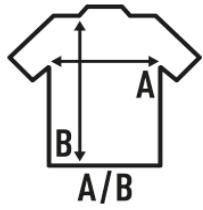

Λεπτομέρειες:

- Φερμουάρ ολόκληρο.
- Πλευρικές τσέπες.
- Αντιολισθητικό φινίρισμα Microfolar.
- Ρύθμιση καλωδίου με στάσεις.
- Ελαστικές μανσέτες.
- 300 g/m² approx.
- 100% πολυεστέρα

100% πολυεστέρα. Βάρος: 300 γρ. Περίπου.

Box/Box 15

Pack/Pack 1

SIZE/Size

EU	XS	S	M	L	XL	XXL	3XL
Width	56 cm	58 cm	60 cm	62 cm	64 cm	66 cm	68,5 cm
μήκος	64 cm	66 cm	68 cm	70 cm	73 cm	75 cm	80 cm

White
(WH)

Black
(BK)

Red
(RD)

Navy
(NY)