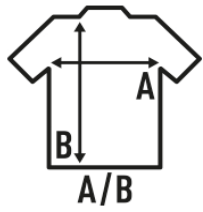

Λεπτομέρειες:

- Φερμουάρ ολόκληρο.
- Πλευρικές τσέπες με φερμουάρ.
- Αντιολισθητικό φινιρίσμα Microfolar.
- Ρύθμιση καλωδίου με στάσεις.
- Ελαστικές μανσέτες.
- 300 g/m² approx.
- 100% πολυεστέρα

100% πολυεστέρα. Βάρος: 300 γρ. Περίπου.

Box/Box 15

Pack/Pack 1

SIZE/Size

EU	1-2	3-4	5-6	7-8	9-11	12-14
Width	37 cm	40 cm	43 cm	46 cm	49 cm	52 cm
μήκος	43 cm	47 cm	51 cm	55 cm	59 cm	63 cm

Red
(RD)

Navy
(NY)

Royal Blue
(RB)

Kelly Green
(KG)