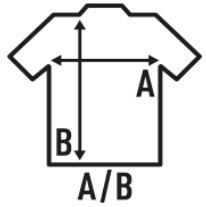

Λεπτομέρειες:

- Φερμουάρ ολόκληρο.
- Πλευρικές τσέπες με φερμουάρ.
- Αντιολισθητικό φινίρισμα Microfolar.
- Ρύθμιση καλωδίου με στάσεις.
- Ελαστικές μανσέτες.

100% ανακυκλωμένος πολυεστέρας. Βάρος: 300 γρ. Περίπου.

Box/Box 15

Pack/Pack 1

SIZE/Size

EU	1-2	3-4	5-6	7-8	9-11	12-14
Width	37 cm	40 cm	43 cm	46 cm	49 cm	52 cm
μήκος	43 cm	47 cm	51 cm	55 cm	59 cm	63 cm

Red
(RD)

Navy
(NY)

Royal Blue
(RB)

Kelly Green
(KG)