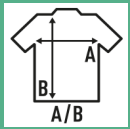

## MICRO FLEECE LADY

Ζεστή και μαλακή μικροπολική για γυναίκα, ελαφρώς προσαρμοσμένη, με μισό φερμουάρ και ελαστικές μανσέτες, για υπαίθριες δραστηριότητες. Αντιολισθητικό φινίρισμα Micropolar. Διατίθεται σε 6 χρώματα μεγέθους XS έως XXL.

Λεπτομέρειες:

- Μισό φερμουάρ.
- Ελαφρώς τοποθετημένο.
- Αντιολισθητικό φινίρισμα Micropolar.
- Ελαστικές μανσέτες.

100% πολυέστερ. Βάρος: 140 γρ. Περίπου.

Box/Box 25 uds.

### SIZE/Size

EU	XS	S	M	L	XL	XXL
Width	46 cm	48 cm	51 cm	53 cm	55 cm	58 cm
μήκος	61 cm	63 cm	65 cm	67 cm	69 cm	70 cm

Black  
(BK)

Red  
(RD)

Navy  
(NY)

Royal Blue  
(RB)

Grey Melange  
(GM)

Raspberry  
(RP)