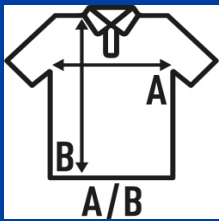

KID UNISEX POLO

Polo ριμέ για παιδιά με κοντό μανίκι, unisex. Ετικέτα TearAway.

Λεπτομέρειες:

- Ριμέ.
- Δίκομη πατλέτα.
- 1X1 rib λάστιχο στον γιακά και στις μανσέτες.
- Πλαϊνά σισιμάτα.
- 210 g/m² approx.
- 100%κυφελωτο και σαμφοριζέ βαμβάκι.
- GM - 85% βαμβάκι / 15% βισκόζη
- Αφαιρούμενη ετικέτα

100%κυφελωτο και σαμφοριζέ βαμβάκι. Βάρος: 210 γρ. Περίπου.

Box/Box 50

Pack/Pack 50

SIZE/Size

EU	1-2	3-4	5-6	7-8	9-11	12-14
Width	30 cm	33 cm	37 cm	39 cm	42 cm	44 cm
μήκος	39 cm	42 cm	46 cm	51 cm	57 cm	64 cm