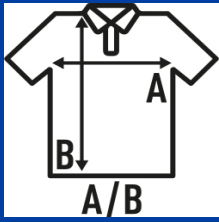

KID LS UNISEX POLO

Παιδικά μακρύ μανίκι ρίgue polo Unisex με μανίκια ιδανικό για κεντήματα. Ετικέτα TearAway.

Λεπτομέρειες:

- Ριγέ.
- Δίκομη πατλέτα.
- 1X1 rib λάστιχο στο κολλάρο.
- Πλάινα σχισίματα.
- 210 g/m² approx.
- 100% κυπελωτο και σαμφοριζέ
- Αφαιρούμενη ετικέτα

100% κυπελωτο και σαμφοριζέ βαμβάκι. Βάρος: 210 γρ. Περίπου.

Box/Box 50

Pack/Pack 50

SIZE/Size

EU	1-2	3-4	5-6	7-8	9-11	12-14
Width	30 cm	33 cm	37 cm	39 cm	42 cm	44 cm
μήκος	39 cm	42 cm	46 cm	51 cm	57 cm	64 cm