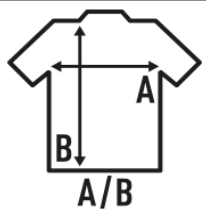

Λεπτομέρειες:

- Ρίχε ύφασμα.
- Κάλυμμα με τρία κουμπιά με οπίσθιο ενισχυτικό.
- Αυτοκόλλητο υπόστρωμα.
- Πλαϊνά σχισίματα.
- 200 g/m<sup>2</sup>
- 100% βαμβάκι
- \* Κάθε πόλο είναι μοναδικό, η διαδικασία πεθαίνουν με φυσικές χρωστικές ουσίες, ώστε οι αποχρώσεις να διαφέρουν.
- Αφαιρούμενη ετικέτα

100% βαμβάκι. Βάρος: 200 γρ.

Box/Box 50

Pack/Pack 5

SIZE/Size

EU	XS	S	M	L	XL	XXL	3XL
Width	53 cm	55 cm	57 cm	59 cm	61 cm	63 cm	65 cm
μήκος	67 cm	69 cm	71 cm	73 cm	75 cm	77 cm	79 cm

Azalea Wash  
(ALW)

Denim Wash  
(DNW)