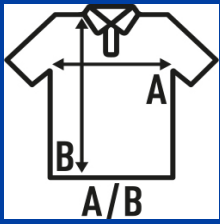

LADY REGULAR POLO

Πολο ριμέ για γυναίκες με κοντό μανίκι, 100% βαμβάκι, ελαφρώς τοποθετημένο και με αφαιρούμενη ετικέτα. Ιδανικό για κέντημα, εκτύπωση οθόνης ή προσαρμογή με μεταφορά ή βινύλιο. Διατίθεται επίσης για άνδρες, παιδιά και μεγάλα μεγέθη.

Λεπτομέρειες:

- Ριμέ.
- Ελαφρώς τοποθετημένο.
- Πλάκα με τρία κουμπιά.
- 1X1 rib λάστιχο στον γιακά και στις μανσέτες.
- Πλαϊνά σχισίματα.
- 200 g/m²
- 100% σαμφοριζέ βαμβάκι
- GM - 85% βαμβάκι / 15% βισκόζη
- AS - 98% βαμβάκι / 2% βισκόζη
- Αφαιρούμενη ετικέτα

100% σαμφοριζέ βαμβάκι. Βάρος: 200 γρ.

Box/Box 50

Pack/Pack 50

SIZE/Size

EU	S	M	L	XL	XXL	XXXL
Width	42 cm	44 cm	46 cm	48 cm	50 cm	54 cm
μήκος	61 cm	63 cm	65 cm	67 cm	69 cm	73 cm

NEW COLORS