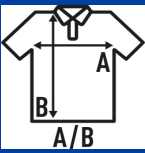

Λεπτομέρειες:

- Ριqué.
- Ελαφρώς τοποθετημένο.
- Πλάκα με τρία κουμπιά.
- 1X1 rib λάστιχο στον γακά και στις μανσέτες.
- Πλάνά σχισίματα.
- 200 g/m²
- 100% σαμφοριζέ βαμβάκι
- GM - 85% βαμβάκι / 15% βισκόζη
- AS - 98% βαμβάκι / 2% βισκόζη
- Αφαιρούμενη ετικέτα

100% σαμφοριζέ βαμβάκι. Βάρος: 200 γρ.

Box/Box 50

Pack/Pack 50

SIZE/Size

EU	S	M	L	XL	XXL	XXXL
Width	42 cm	44 cm	46 cm	48 cm	50 cm	54 cm
μήκος	61 cm	63 cm	65 cm	67 cm	69 cm	73 cm

White (WH)	Black (BK)	Red (RD)	Navy (NY)	Royal Blue (RB)	Ash Melange (AS)	Bottle Green (BG)	Burgundy (BU)	Chocolate (CH)
Fuchsia (FU)	Graphite (GF)	Grey Melange (GM)	Kelly Green (KG)	Khaki (KH)	Lime (LM)	Lavender (LV)	Light Yellow (LY)	Orange (OR)
Pink (PK)	Purple (PU)	Raspberry (RP)	Sand (SA)	Sky Blue (SK)	Gold (SY)	Turquoise (TU)	Azalea (AL)	Mustard (MU)
Mint Green (MG)	Grey Melange / White (GMWH)	RED / WHITE (RDWH)	Navy White (NYWH)	Black / White (BKWH)				