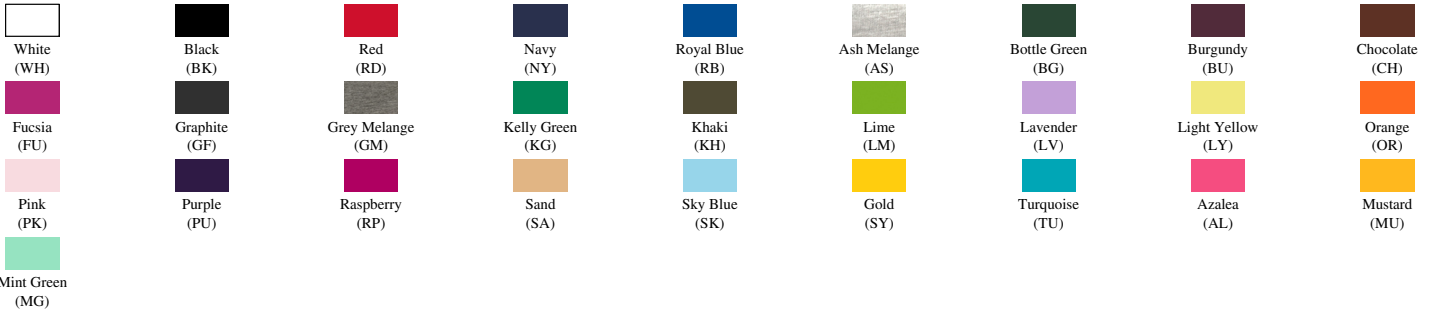

LADY REGULAR POLO

Πολο ριμέ για γυναίκες με κοντό μανίκι, 100% βαμβάκι, ελαφρώς τοποθετημένο και με αφαιρούμενη ετικέτα. Ιδανικό για κέντημα, εκτύπωση οθόνης ή προσαρμογή με μεταφορά ή βινύλιο. Διατίθεται επίσης για άνδρες, παιδιά και μεγάλα μεγέθη.

Λεπτομέρειες:

- Ριμέ.
- Ελαφρώς τοποθετημένο.
- Πλάκα με τρία κουμπιά.
- 1X1 rib λάστιχο στον γιακά και στις μανσέτες.
- Πλαϊνά σχισίματα.
- 200 g/m²
- 100% σαμφοριζέ βαμβάκι
- GM - 85% βαμβάκι / 15% βισκόζη
- AS - 98% βαμβάκι / 2% βισκόζη
- Αφαιρούμενη ετικέτα

100% σαμφοριζέ βαμβάκι. Βάρος: 200 γρ.

Box/Box 50

Pack/Pack 50

SIZE/Size

EU	S	M	L	XL	XXL	XXXL
Width	42 cm	44 cm	46 cm	48 cm	50 cm	54 cm
μήκος	61 cm	63 cm	65 cm	67 cm	69 cm	73 cm

NEW COLORS