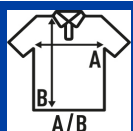

REGULAR POLO LS LADY

Πολο ριζέ για γυναίκες με μακριά μανίκια με μανίκια, 100% βαμβάκι, ελαφρώς τοποθετημένο. Αφαιρούμενη ετικέτα. Ιδανική για κεντήματα. Ιδανικό για κεντήματα.

Λεπτομέρειες:

- Πικέ ύφασμα.
- Τρίκομη πατιλέτα.
- 1x1 rib στο γιακά και στις μανσέτες.
- Πλαϊνές σχισμές στο τελείωμα.
- GM - 85% βαμβάκι / 15% βισκόζη
- Αφαιρούμενη ετικέτα

100% προπλυνμένο χτενισμένο βαμβάκι. Βάρος: 200 γρ.

Box/Box 50 uds.

SIZE/Size

EU	XS	S	M	L	XL	XXL	3XL
Width	40 cm	42 cm	44 cm	46 cm	48 cm	50 cm	54 cm
μήκος	59 cm	61 cm	63 cm	65 cm	67 cm	69 cm	73 cm

White
(WH)