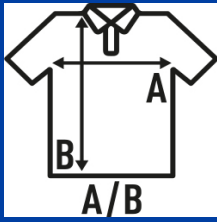

## LADY REGULAR LS POLO

**Πολο ριγέ για γυναίκες με μακριά μανίκια με μανίκια, 100% βαμβάκι, ελαφρώς τοποθετημένο.**  
Αφαιρούμενη ετικέτα. Ιδανική για κεντήματα. Ιδανικό για κεντήματα.

Λεπτομέρειες:

- Πικέ ύφασμα.
- Τρίκομη πατιλέτα.
- 1x1 rib στο γιακά και στις μανσέτες.
- Πλαϊνές σχισμές στο τελίωμα.
- GM - 85% βαμβάκι / 15% βισκόζη
- Αφαιρούμενη ετικέτα

### SIZE/Size

EU	XS	S	M	L	XL	XXL	3XL
Width	40 cm	42 cm	44 cm	46 cm	48 cm	50 cm	54 cm
μήκος	59 cm	61 cm	63 cm	65 cm	67 cm	69 cm	73 cm

White  
(WH)

Black  
(BK)

Red  
(RD)

Navy  
(NY)

Royal Blue  
(RB)

Burgundy  
(BU)