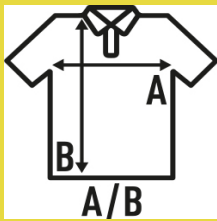

- 1X1 rib λάστιχο στον γιακά και στις μανσέτες.
- Πλαϊνά σχισίματα.
- 200 g/m² approx.
- 65% Polyester / 35% βαμβάκι
- GM - 85% βαμβάκι / 15% βισκόζη
- Αφαιρούμενη ετικέτα

65% πολυέστερ / 35% βαμβάκι. Βάρος: 200γρ. Περίπου.

Box/Box 50

Pack/Pack 50

SIZE/Size

EU	S	M	L	XL	XXL	3XL
Width	42 cm	44 cm	46 cm	48 cm	50 cm	54 cm
μήκος	61 cm	63 cm	65 cm	67 cm	69 cm	73 cm

White (WH)

Black (BK)

Red (RD)

Navy (NY)