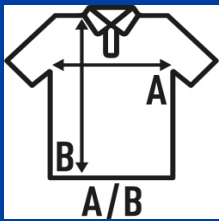

MAN REGULAR POLO

Polo ριqué mens κοντό μανίκι, 100% βαμβάκι. Ιδανικό για κεντήματα.

Λεπτομέρειες:

- Δίκομη πατλέτα.
- 1X1 rib λάστιχο στον γιακά και στις μανσέτες.
- Πλαϊνά σχισίματα.
- 210 g/m²
- 100% κυψελωτο και σαμφοριζέ βαμβάκι
- 3XL: WH, GM, BK, RB, RD, NY
- GM - 85% βαμβάκι / 15% βισκόζη
- AS - 98% βαμβάκι / 2% βισκόζη
- Αφαιρούμενη ετικέτα

100% κυψελωτο και σαμφοριζέ βαμβάκι. Βάρος: 210 γρ.

Box/Box 50

Pack/Pack 50

SIZE/Size

EU	XS	S	M	L	XL	XXL	3XL	4XL	5XL
Width	47 cm	51 cm	53 cm	55 cm	59 cm	63 cm	65 cm	67 cm	71 cm
μήκος	68 cm	70 cm	72 cm	74 cm	76 cm	80 cm	82 cm	84 cm	86 cm