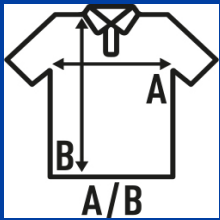

## REGULAR POLO MAN

Polo ριγέ mens κοντό μανίκι, 100% βαμβάκι. Ιδανικό για κεντήματα.

Λεπτομέρειες:

- Δίκομη πατλέτα.
- 1X1 rib λάστιχο στον γιακά και στις μανσέτες.
- Πλαϊνά σχισίματα.
- 210 g/m<sup>2</sup>
- 100% κυψελωτο και σαμφοριζέ βαμβάκι
- 3XL: WH, GM, BK, RB, RD, NY
- GM - 85% βαμβάκι / 15% βισκόζη
- AS - 98% βαμβάκι / 2% βισκόζη
- Αφαιρούμενη ετικέτα

100% κυψελωτο και σαμφοριζέ βαμβάκι. Βάρος: 210 γρ.

Box/Box 50

Pack/Pack 50

### SIZE/Size

EU	XS	S	M	L	XL	XXL	3XL	4XL	5XL
Width	47 cm	51 cm	53 cm	55 cm	59 cm	63 cm	65 cm	67 cm	71 cm
μήκος	68 cm	70 cm	72 cm	74 cm	76 cm	80 cm	82 cm	84 cm	86 cm

 White (WH)	 Black (BK)	 Red (RD)	 Navy (NY)	 Royal Blue (RB)	 Ash Melange (AS)	 Azure (AZ)	 Bottle Green (BG)	 Burgundy (BU)	 Chocolate (CH)	 Forest Green (FG)	 Fucsia (FU)
 Graphite (GF)	 Grey Melange (GM)	 Kelly Green (KG)	 Khaki (KH)	 Lime (LM)	 Lavender (LV)	 Light Yellow (LY)	 Orange (OR)	 Pale Green (PG)	 Peach (PH)	 Pink (PK)	 Purple (PU)
 Sand (SA)	 White / Red (WHRD)	 Sky Blue (SK)	 Gold (SY)	 Turquoise (TU)	 Warm Red (WR)	 Zinc (ZC)	 White / Black (WHBK)	 Coral (CO)	 Mustard (MU)	 Mint Green (MG)	 Royal Blue / White (RBWH)
 RED / WHITE (RDWH)	 Navy White (NYWH)	 Aquamarine (AQM)	 White / Navy (WHNY)	 Black / White (BKWH)	 White / Kelly Green (WHKG)	 Burgundy / White (BUWH)	 Bottle Green / White (BGWH)	 Grey melange / White (GMWH)	 Dark grey wash (DGW)	 Burgundy Wash (BUW)	 Dark Blue Wash (DBW)
 Olive Wash (OLW)											