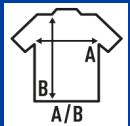

REGULAR POLO MAN/KING SIZE

Κοντομάνικο μπλουζάκι POLO. Δίκρομη Παπιλέτα και Πλα"νές σχισμές στο τελείομα. Rib 1x1 μανσέτα με λάστιχο.

100%κνηφελωτο και σαμφοριζέ βαμβάκι

Box/Box 25 uds.

SIZE/Size

EU

Width

μήκος

4XL

67 cm

84 cm

5XL

71 cm

86 cm

White
(WH)

Black
(BK)