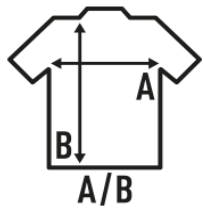

POLO REGULAR MAN/KING SIZE

Κοντομάνικο μπλουζάκι POLO. Δίκρομη Παπιλέτα και Πλα"νές σχιμαές στο τελείωμα. Rib 1x1 μανσέτα με λάστιχο.

100%κυψελωτο και σαμφοριζέ βαμβάκι

Box/Box 25

Pack/Pack 25

SIZE/Size

	4XL	5XL
EU	4XL	5XL
Width	67 cm	71 cm
μήκος	84 cm	86 cm