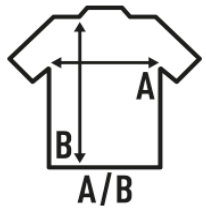

## POLO REGULAR MAN LS/KING SIZE

Μακρυμάνικο polo, τα μανίκια με λάστιχο. Δίκομη πατιλέτα και πλαϊνές σχισμές στο τελείωμα πιο μακριές. XS :: BK, NY, RB, WH, RD Grey Melange: 85% βαμβάκι / 15% Πολυεστέρα.

100%κυψελωτό σαμφοριζέ βαμβάκι

Box/Box 50

Pack/Pack 50

### SIZE/Size

EU	4XL	5XL
Width	67 cm	71 cm
μήκος	84 cm	86 cm

White  
(WH)

Black  
(BK)

Red  
(RD)

Navy  
(NY)

Royal Blue  
(RB)

Grey Melange  
(GM)