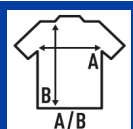

POLO REGULAR MAN LS/KING SIZE

Μακρυμάνικο polo, τα μανίκια με λάστιχο. Δίκομη πατιλέτα και πλαϊνές σχισμές στο τελείωμα πιο μακριές. XS :: BK, NY, RB, WH, RD Grey Melange: 85% βαμβάκι / 15% Πολυεστέρα.

100%κτυφελωτό σαμφοριζέ βαμβάκι

Box/Box 50 uds.

SIZE/Size

EU

4XL

5XL

Width

67 cm

71 cm

μήκος

84 cm

86 cm

White
(WH)

Black
(BK)

Red
(RD)

Navy
(NY)