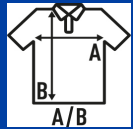

REGULAR POLO LS MAN

Polo ριμέ για γυναίκες με κοντό μανίκι ειδικά για τις επιχειρήσεις για την αντοχή και την ποιότητά τους. Διατίθεται σε 10 χρώματα. Από το μέγεθος XS σε 3XL. Αφαιρούμενη ετικέτα.

- Ριμέ.
- Δίκρομη πατλέτα.
- Πλάνα σχισίματα.
- Μακρύτερα πίσω.
- 210 g/m²
- 100%κυφελωτό σαμφοριζέ βαμβάκι
- XS:WH, GM, BK, RD, RB, NY, BU
- GM - 85% βαμβάκι / 15% βισκόζη
- Αφαιρούμενη ετικέτα

100%κυφελωτό σαμφοριζέ βαμβάκι. Βάρος: 210 γρ.

Box/Box 50 uds.

SIZE/Size

EU	XS	S	M	L	XL	XXL	3XL	4XL	5XL
Width	47 cm	51 cm	53 cm	55 cm	59 cm	63 cm	65 cm	67 cm	71 cm
μήκος	68 cm	70 cm	72 cm	74 cm	76 cm	80 cm	82 cm	84 cm	86 cm