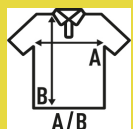

Λεπτομέρειες:

- Δίκομπη πατλέτα.
- 1X1 rib λάστιχο στον γιακά και στις μανσέτες.
- Πλαϊνά σχισίματα.
- GM - 85% βαμβάκι / 15% βισκόζη
- Αφαιρούμενη ετικέτα

65% πολυέστερ / 35% βαμβάκι. Βάρος: 210γρ.

Box/Box 50 uds.

SIZE/Size

EU	S	M	L	XL	XXL	3XL	4XL	5XL
Width	52 cm	54 cm	56 cm	60 cm	64 cm	68 cm	72 cm	76 cm
μήκος	70 cm	72 cm	74 cm	76 cm	82 cm	88 cm	92 cm	96 cm

White (WH)

Black (BK)

Red (RD)

Navy (NY)

Royal Blue (RB)

Bottle Green (BG)