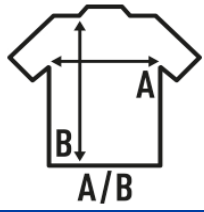

POLO WORKER 210

Κοντομάνικο μπλουζάκι ρολο, δίκρομη πατλέτα και πλανές σχοιμές στο τελείωμα. Rib 1x1 μανσότα με λάστιχο.

65% πολυέστερ / 35% βαμβάκι 210γρ.

Box/Box 50

Pack/Pack 50

SIZE/Size

	4XL	5XL
EU	4XL	5XL
Width	72 cm	76 cm
μήκος	92 cm	96 cm