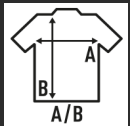

KID RIVER PANTS

Παιδικά παντελόνια με ελαστική μέση, κορδόνια περισφιξης, τσέπες, φερμουάρ και σολήνες αντίθεσης. Διατίθεται σε 2 χρώματα και από μέγεθος 5/6 έως και S. Για μεγαλύτερα μεγέθη, βλ. REF: RIVERPTA. Αυτά τα sweatpants είναι μέρος μιας αθλητικής φόρμας για παιδιά. Για να δείτε τα μεγέθη που ταιριάζουν με τις μπλούζες, δείτε το REF: RIVERSWK.

Λεπτομέρειες:

- Ελαστική μέση με ρυθμιζόμενο κορδόνι περισφιξης.
- Τραβάνι, τσέπες, πλευρική επένδυση και φερμουάρ σε αντίθεση.
- 290 g/m² approx.
- 65% πολυέστερ / 35% βαμβάκι

65% πολυέστερ / 35% βαμβάκι. Βάρος: 290 γρ. Περίπου.

Box/Box 25 uds.

SIZE/Size

EU	5-6	3XS	2XS	XS	S
Width	38 cm	39 cm	42 cm	47 cm	52 cm
μήκος	60 cm	68 cm	78 cm	88 cm	100 cm