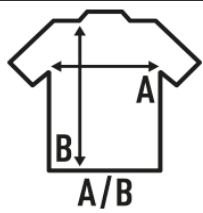

RIVER SWEAT

Πουκάμισο ενηλίκων συνδυασμένο σε δύο χρώματα με σολήνες αντίθεσης και μισή ημισέλινο πίσω κάτω από το λαιμό. Διατίθεται σε 2 χρώματα και από μέγεθος M έως XXL. Για μικρότερα μεγέθη συμβουλευτείτε το REF: RIVERSWK. Αυτό το φούτερ είναι μέρος μιας αθλητικής αθλητικής φόρμας για άνδρες. Για να δείτε τα μεγέθη που ταιριάζουν με τα sweatpants, δείτε το REF: RIVERPTA.

Λεπτομέρειες:

- Φούτερ για ενήλικες και παιδιά συνδυασμένο σε δύο χρώματα.
- Περικοπή και μισή φεγγάρι πίσω κάτω από το κολάρο σε αντίθεση.
- 290 g/m² approx.
- 65% πολυέστερ / 35% βαμβάκι
- Έντυπη ετικέτα στο λαιμό

65% πολυέστερ / 35% βαμβάκι. Βάρος: 290 γρ. Περίπου.

Box/Box 25

Pack/Pack 1

SIZE/Size

EU	M	L	XL	2XL
Width	57 cm	60 cm	63 cm	66 cm
μήκος	69 cm	72 cm	76 cm	78 cm

Navy / Royal Blue
(NYRB)

Red / Graphite
(RDGF)