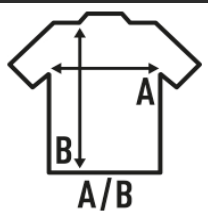

KID RIVER SWEAT

Παιδικό φούτερ συνδυασμένο σε δύο χρώματα με σολήνες αντίθεσης και μισή φεγγάρι πίσω κάτω από το λαιμό. Διατίθεται σε 2 χρώματα και από μέγεθος 5/6 έως και S. Για μεγαλύτερα μεγέθη, βλ. REF: RIVERSWA. Αυτό το φούτερ είναι μέρος μιας αθλητικής μπλούζας για παιδιά. Για να δείτε τα μεγέθη που ταιριάζουν με τα sweatpants, ανατρέξτε στο REF: RIVERPTK.

Λεπτομέρειες:

- Φούτερ για ενήλικες και παιδιά συνδυασμένο σε δύο χρώματα.
- Περικοπή και μισή φεγγάρι πίσω κάτω από το κολάρο σε αντίθεση.
- 290 g/m² approx.
- 65% πολυέστερ / 35% βαμβάκι
- Έντυπη ετικέτα στο λαιμό

65% πολυέστερ / 35% βαμβάκι. Βάρος: 290 γρ. Περίπου.

Box/Box 25

Pack/Pack 1

SIZE/Size

	EU	5-6	3XS	2XS	XS	S
Width		39 cm	42 cm	46 cm	51 cm	54 cm
μήκος		46 cm	53 cm	58 cm	63 cm	66 cm

Navy / Royal Blue
(NYRB)