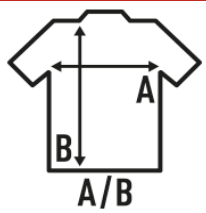

SUBLI DRESS

Ειδικό γυναικείο φόρεμα για την εξάχνωση. 100% πολυεστέρας με βαμβάκι. Αφαιρούμενη ετικέτα.

Λεπτομέρειες:

- Μονόκλωνο ζέρσεϋ.
- Ρεγκλάν μανίκι.
- Ελαφρώς τοποθετημένο.
- Χωρίς τελείωμα στα μανίκια και στο κάτω μέρος.
- 150 g/m²
- 100% Polyester

100% πολυέστερ. Βάρος: 150γρ.

Box/Box 50

Pack/Pack 10

SIZE/Size

EU	S/M	XXL	L/XL
Width	43 cm	47 cm	45 cm
μήκος	82 cm	87 cm	85 cm

White Sublimatable
(WHSB)