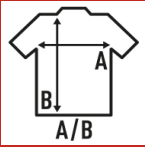

BURN OUT SUBLI

Γυναικεία μπλούζα με κοντό μανίκι για την εξάχρωση. Αίσθηση βαμβακιού. Αφαιρούμενη ετικέτα.

Λεπτομέρειες:

- Cotton burn.
- Διπλή ραφή μανίκια και στρίφωμα.
- Λαμιός χωρίς φινίρισμα.
- 120 - 125 g/m² approx.
- 60% βαμβάκι / 40% Polyester
- Αφαιρούμενη ετικέτα

60% βαμβάκι / 40% πολυέστερ. Βάρος: 120-125γρ.

Box/Box 50

Pack/Pack 50

SIZE/Size

EU	S	M	L	XL
Width	48,5 cm	50,5 cm	52,5 cm	54,5 cm
μήκος	66 cm	68 cm	70 cm	72 cm

White Sublimatable
(WHSB)