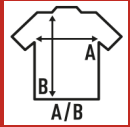

LADY SUBLI COMFORT

Γυναικείο μπλουζάκι κοντό μανίκι για την εξάχνωση. 100% πολυεστέρας. Αίσθηση βαμβακιού. Αφαιρούμενη ετικέτα.

Λεπτομέρειες:

- Διπλή ραφή μανίκια και στρίψωμα.
- Αφαιρούμενη ετικέτα

100% πολυέστερ. Βάρος: 150γρ.

Box/Box 100 uds.

SIZE/Size

EU	S	M	L	XL	XXL	3XL
Width	42 cm	44 cm	46 cm	48 cm	50 cm	52 cm
μήκος	60 cm	62 cm	64 cm	66 cm	68 cm	70 cm

White Sublimatable
(WHSB)