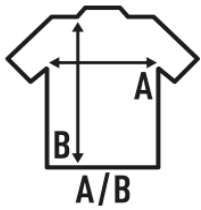

V-NECK SUBLI TOP

Tank top για τις γυναίκες ειδικά για την εξάχωση. 100% πολυεστέρας Αίσθηση βαμβακιού. Ετικέτα TearAway.

Λεπτομέρειες:

- Tank top
- V λαμμό.
- Μονόκλωνο ζέρεσϋ.
- Ελαφρϋς τοποθετημϋνο.
- 150 g/m²
- 100% Polyester
- Αφαιρούμενη ετικέτα

100% πολϋεστερ. Βάρος: 150γρ.

Box/Box 50

Pack/Pack 50

SIZE/Size

EU	S	M	L	XL	XXL
Width	40 cm	42 cm	44 cm	46 cm	48 cm
μϋκος	63 cm	65 cm	67 cm	69 cm	71 cm

White Sublimatable
(WHSB)