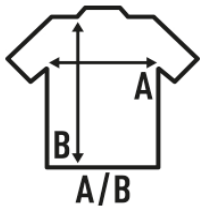

BERLIN

Κλασικό ριγέ πουκάμισο για άνδρες με κολάρο χωρίς κουμπιά και χωρίς μπροστινή τσέπη.

Λεπτομέρειες:

- Λαμμός χωρίς κουμπιά.
- Δεν υπάρχει τσέπη στο στήθος.
- 65% Polyester / 35% βαμβάκι yarn dyed

65% Polyester / 35% βαμβάκι yarn dyed

Box/Box 25

Pack/Pack 1

SIZE/Size

EU	XS	S	M	L	XL	XXL	3XL
Width	51 cm	53,5 cm	56 cm	58,5 cm	63,5 cm	68,5 cm	73,5 cm
μήκος	79 cm	79 cm	80 cm	81 cm	82 cm	83 cm	84 cm

Sky Blue
(SK)