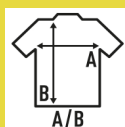

BERLIN

Κλασικό ριγέ πουκάμισο για άνδρες με κολάρο χωρίς κουμπιά και χωρίς μπροστινή τσέπη.

Λεπτομέρειες:

- Λαμμός χωρίς κουμπιά.
- Δεν υπάρχει τσέπη στο στήθος.

65% Polyester / 35% βαμβάκι yarn dyed

Box/Box 25 uds.

SIZE/Size

EU	XS	S	M	L	XL	XXL	3XL
Width	51 cm	53 cm	56 cm	58 cm	63 cm	68 cm	73 cm
μήκος	79 cm	79 cm	80 cm	81 cm	82 cm	83 cm	84 cm

Sky Blue
(SK)