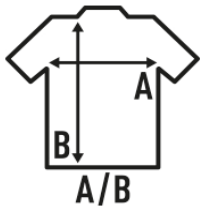

OSLO (OIL)

Γυναικείο και ανδρικό μακρυμάνικο εφαρμοστό πουκάμισο.
Ποπλίνα
Εφαρμοστό
Κουμπιά πουκαμίσου στο ίδιο χρώμα
Πατιλέτα στα μανίκια
Πατιλέτα ενός κουμπιού και μία πτύχωση στο μανίκι
Δύο μανικετόκουμπα
Κυρτό κάτω μέρος
Απωθητικό νερού και λαδιού

Popelín - 65% Polyester / 35% βαμβάκι

Box/Box 25

Pack/Pack 1

SIZE/Size

EU	S	M	L	XL	XXL	3XL	4XL
Width	53 cm	56 cm	58 cm	63 cm	68 cm	73 cm	78 cm
μήκος	79 cm	80 cm	81 cm	82 cm	83 cm	84 cm	85 cm

White
(WH)

Black
(BK)