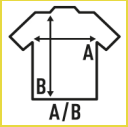

PEKIN (WRINKE)

Γυναικείο και ανδρικό μακρυμάνικο εφαρμοστό πουκάμισο.
Ποπλίνα
Εφαρμοστό
Κουμπιά πουκαμίσου στο ίδιο χρώμα
Πατιλέτα στα μανίκια
Πατιλέτα ενός κουμπιού και μία πτύχωση στο μανίκι
Δύο μανικετόκουμπα
Κυρτό κάτω μέρος
Χωρίς ζάρες και αντιβακτηριδιακό

Popelín - 65% Polyester / 35% βαμβάκι

Box/Box 25 uds.

SIZE/Size

EU	S	M	L	XL	XXL	3XL	4XL
Width	53 cm	56 cm	58 cm	63 cm	68 cm	73 cm	78 cm
μήκος	79 cm	80 cm	81 cm	82 cm	83 cm	84 cm	85 cm

White
(WH)

Black
(BK)