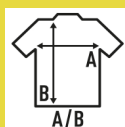

PEKIN SS (WRINKE)

Γυναικείο και ανδρικό μακρυμάνικο εφαρμοστό πουκάμισο.
 Εφαρμοστό
 Ποπλίνα
 Κουμπιά πουκαμίσου στο ίδιο χρώμα
 Κυρτό κάτω μέρος
 Χωρίς ζάρες και αντιβακτηριδιακό

Popelín - 65% Polyester / 35% βαμβάκι

Box/Box 25 uds.

SIZE/Size

| EU | S | M | L | XL | XXL | 3XL | 4XL |
|-------|-------|-------|-------|-------|-------|-------|-------|
| Width | 53 cm | 56 cm | 58 cm | 63 cm | 68 cm | 73 cm | 78 cm |
| μήκος | 79 cm | 80 cm | 81 cm | 82 cm | 83 cm | 84 cm | 85 cm |