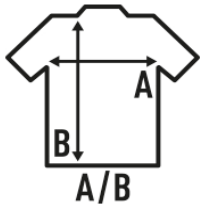

## PEKIN SS (WRINKE)

Γυναικείο και ανδρικό μακρυμάνικο εφαρμοστό πουκάμισο.  
Εφαρμοστό  
Ποπλίνα  
Κουμπιά πουκαμίσου στο ίδιο χρώμα  
Κυρτό κάτω μέρος  
Χωρίς ζάρες και αντιβακτηριδιακό

Popelín - 65% Polyester / 35% βαμβάκι

### SIZE/Size

EU	S	M	L	XL	XXL	3XL	4XL
Width	53 cm	56 cm	58 cm	63 cm	68 cm	73 cm	78 cm
μήκος	79 cm	80 cm	81 cm	82 cm	83 cm	84 cm	85 cm