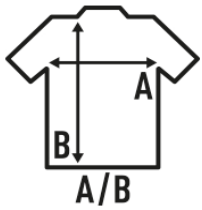

## OSLO LADY SS (OIL)

Γυναικείο και ανδρικό μακρυμάνικο εφαρμοστό πουκάμισο.  
Ποπλίνα  
Εφαρμοστό  
Κουμπιά πουκαμίσου στο ίδιο χρώμα  
Πατιλέτα στα μανίκια

Popelín - 65% Polyester / 35% βαμβάκι

Box/Box 25

### SIZE/Size

EU	XS	S	M	L	XL	XXL	3XL
Width	46 cm	49 cm	52 cm	54 cm	58 cm	62 cm	66 cm
μήκος	63 cm	65 cm	67 cm	68 cm	69 cm	70 cm	71 cm