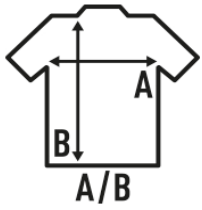

## PEKIN LADY (WRINKE)

Γυναικείο και ανδρικό μακρυμάνικο εφαρμοστό πουκάμισο.  
Ποπλίνα  
Εφαρμοστό  
Κουμπιά πουκαμίσου στο ίδιο χρώμα  
Πατιλέτα στα μανίκια  
Πατιλέτα ενός κουμπιού και μία πτύχωση στο μανίκι  
Δύο μανικετόκουμπα  
Κυρτό κάτω μέρος  
Χωρίς ζάρες και αντιβακτηριδιακό

### SIZE/Size

EU	XS	S	M	L	XL	XXL	3XL
Width	46 cm	49 cm	52 cm	54 cm	58 cm	62 cm	66 cm
μήκος	63 cm	65 cm	67 cm	68 cm	69 cm	70 cm	71 cm

White  
(WH)

Black  
(BK)