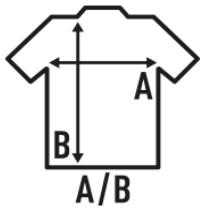

PEKIN LADY SS (WRINKE)

Γυναικείο και ανδρικό μακρυμάνικο εφαρμοστό πουκάμισο.
Εφαρμοστό
Ποπλίνα
Κουμπιά πουκαμίσου στο ίδιο χρώμα
Κυρτό κάτω μέρος
Χωρίς ζάρες και αντιβακτηριδιακό

Popelín - 65% Polyester / 35% βαμβάκι

Box/Box 25

Pack/Pack 1

SIZE/Size

EU	XS	S	M	L	XL	XXL	3XL
Width	46 cm	49 cm	52 cm	54 cm	58 cm	62 cm	66 cm
μήκος	63 cm	65 cm	67 cm	68 cm	69 cm	70 cm	71 cm

White
(WH)

Black
(BK)