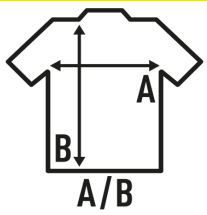

SHIRT SS POPLIN

Κοντομάνικο Πουκάμισο με κουμπί στο γιακά και την μπροστινή τσέπη

100% βαμβάκι

Box/Box 25

Pack/Pack 1

SIZE/Size

EU	S	M	L	XL	XXL
Width	52 cm	55 cm	58 cm	61 cm	64 cm
μήκος	72 cm	75 cm	77 cm	79 cm	81 cm

White
(WH)

Black
(BK)

Wine
(WN)