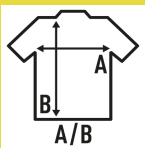

SHIRT SS POPLIN

Κοντομάνικο Πουκάμισο με κουμπί στο γιακά και την μπροστινή τσέπη

100% βαμβάκι

Box/Box 25

Pack/Pack 1

SIZE/Size

EU	S	M	L	XL	XXL
Width	52 cm	55 cm	58 cm	61 cm	64 cm
μήκος	72 cm	75 cm	77 cm	79 cm	81 cm