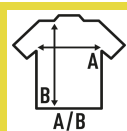

SHIRT LADY OXFORD

Γυναικείο μακρυμάνικο εφαρμοστό Πουκάμισο.

60% βαμβάκι - 40%polyester

Box/Box 25 uds.

SIZE/Size

EU	S	M	L	XL	XXL
Width	47 cm	49 cm	51 cm	53 cm	55 cm
μήκος	61 cm	62 cm	63 cm	64 cm	65 cm