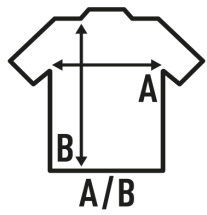

SHIRT LADY OXFORD

Γυναικείο μακρυμάνικο εφαρμοστό Πουκάμισο.

60% βαμβάκι - 40%polyester

Box/Box 25

Pack/Pack 1

SIZE/Size

EU	S	M	L	XL	XXL
Width	47 cm	49 cm	51 cm	53 cm	55 cm
μήκος	61 cm	62 cm	63 cm	64 cm	65 cm

White
(WH)

Light Blue
(LB)

Pink
(PK)