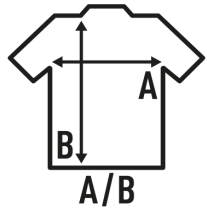

### SHIRT LADY OXFORD

Γυναικείο μακρυμάνικο εφαρμοστό Πουκάμισο.

60% βαμβάκι - 40%polyester

Box/Box 25

Pack/Pack 1

#### SIZE/Size

EU	S	M	L	XL	XXL
Width	47 cm	49 cm	51 cm	53 cm	55 cm
μήκος	61 cm	62 cm	63 cm	64 cm	65 cm

White  
(WH)

Light Blue  
(LB)

Pink  
(PK)