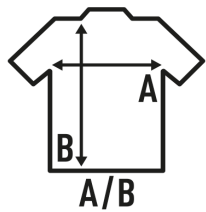

SHIRT LADY POPLIN

Γυναικείο μακρυμάνικο εφαρμοστό Πουκάμισο.

100% βαμβάκι

Box/Box 25

Pack/Pack 1

SIZE/Size

EU	S	M	L	XL	XXL
Width	47 cm	49 cm	51 cm	53 cm	55 cm
μήκος	61 cm	62 cm	63 cm	64 cm	65 cm

White
(WH)

Black
(BK)

Red
(RD)

Navy
(NY)

Wine
(WN)