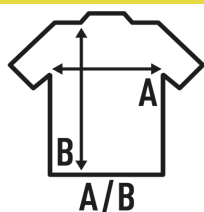

SHIRT LADY POPLIN

Γυναικείο μακρυμάνικο εφαρμοστό Πουκάμισο.

100% βαμβάκι

Box/Box 25

Pack/Pack 1

SIZE/Size

EU	S	M	L	XL	XXL
Width	47 cm	49 cm	51 cm	53 cm	55 cm
μήκος	61 cm	62 cm	63 cm	64 cm	65 cm

White
(WH)

Black
(BK)

Red
(RD)

Navy
(NY)

Wine
(WN)