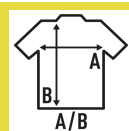

SHIRT LADY POPLIN

Γυναικείο μακρυμάνικο εφαρμοστό Πουκάμισο.

100% βαμβάκι

Box/Box 25 uds.

SIZE/Size

EU	S	M	L	XL	XXL
Width	47 cm	49 cm	51 cm	53 cm	55 cm
μήκος	61 cm	62 cm	63 cm	64 cm	65 cm