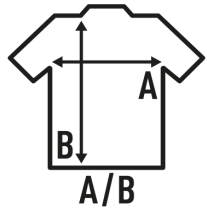

SHIRT LADY SS OXFORD

Γυναικείο κοντομάνικο εφαρμοστό Πουκάμισο

60% βαμβάκι - 40%polyester

Box/Box 25

Pack/Pack 1

SIZE/Size

EU	S	M	L	XL	XXL
Width	47 cm	49 cm	51 cm	53 cm	55 cm
μήκος	61 cm	62 cm	63 cm	64 cm	65 cm