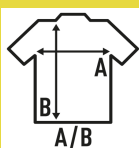

SHIRT LADY SS OXFORD

Γυναικείο κοντομάνικο εφαρμοστό Πουκάμισο

60% βαμβάκι - 40%polyester

Box/Box 25

Pack/Pack 1

SIZE/Size

EU	S	M	L	XL	XXL
Width	47 cm	49 cm	51 cm	53 cm	55 cm
μήκος	61 cm	62 cm	63 cm	64 cm	65 cm