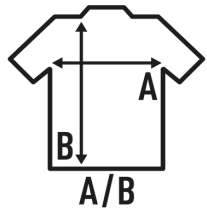

SHIRT LADY SS OXFORD

Γυναικείο κοντομάνικο εφαρμοστό Πουκάμισο

60% βαμβάκι - 40%polyester

Box/Box 25

Pack/Pack 1

SIZE/Size

EU	S	M	L	XL	XXL
Width	47 cm	49 cm	51 cm	53 cm	55 cm
μήκος	61 cm	62 cm	63 cm	64 cm	65 cm

White
(WH)

Light Blue
(LB)